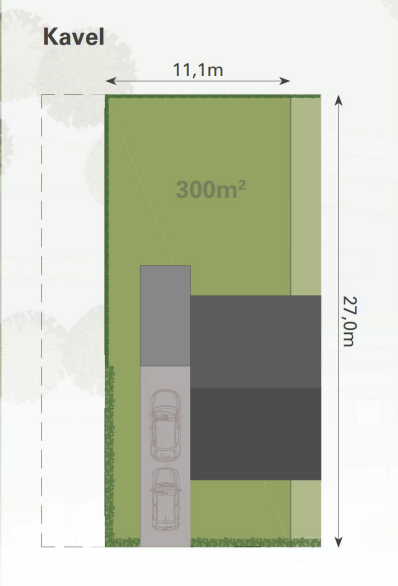

# Verkavelingstekening

**Zigt & Zaaier**  
samen bouwen in Delfzijl

**Legenda**

-  hagen ca. 100cm (voortuin en zijkant tuin)
-  erfafscheiding middels hekwerk met aangeplante hedera
-  optionele vergroting hoekkavels
-  verplaatst fiets- & wandelpad
-  behouden en versterken bestaand groen

★ kapvorm: verplichte dwarskap